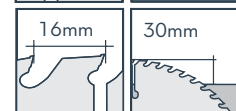

Cembrit Construction stiprināšana ar skrūvēm pie koksnes karkasa