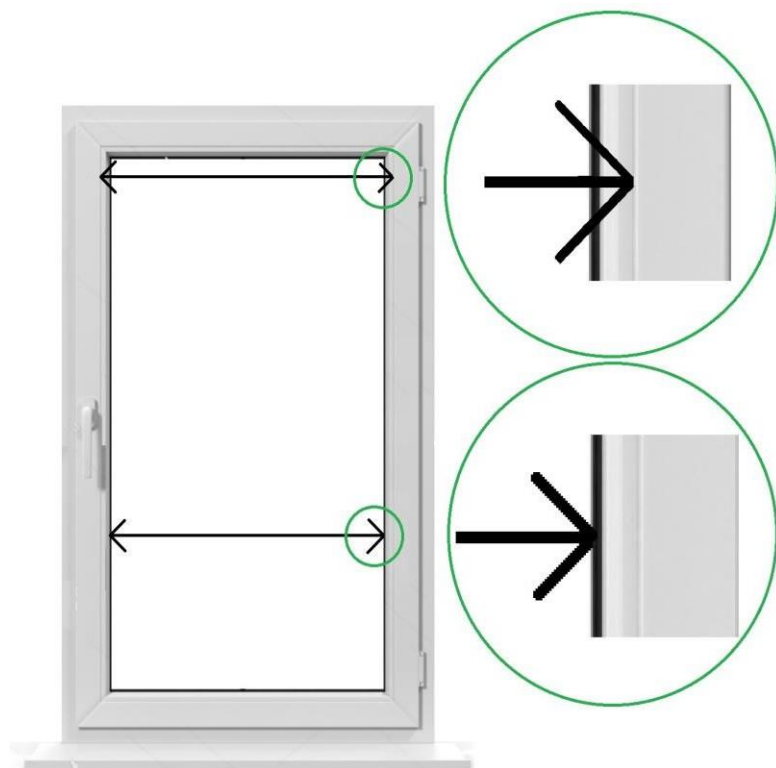

Rullo kasešu žalūziju instrukcija izmēru noteikšanai

Platuma izmēru noteikšana

- Izmērat stikla platumu no līstes ārmalas līdz otras līstes ārmalai.
- Izmērat stikla platumu no blīvgumijas līdz blīvgumijai.
- Ievērojiet precizitāti līdz 1 mm.

Augstuma izmēru noteikšana

- Izmērat stikla augstumu no līstes ārmalas līdz otras līstes ārmalai.
- Izmērat stikla augstumu no blīvgumijas līdz blīvgumijai.
- Ievērojiet precizitāti līdz 1 mm.

Lūdzu atzīmējiet vadības mehānisma pusi!