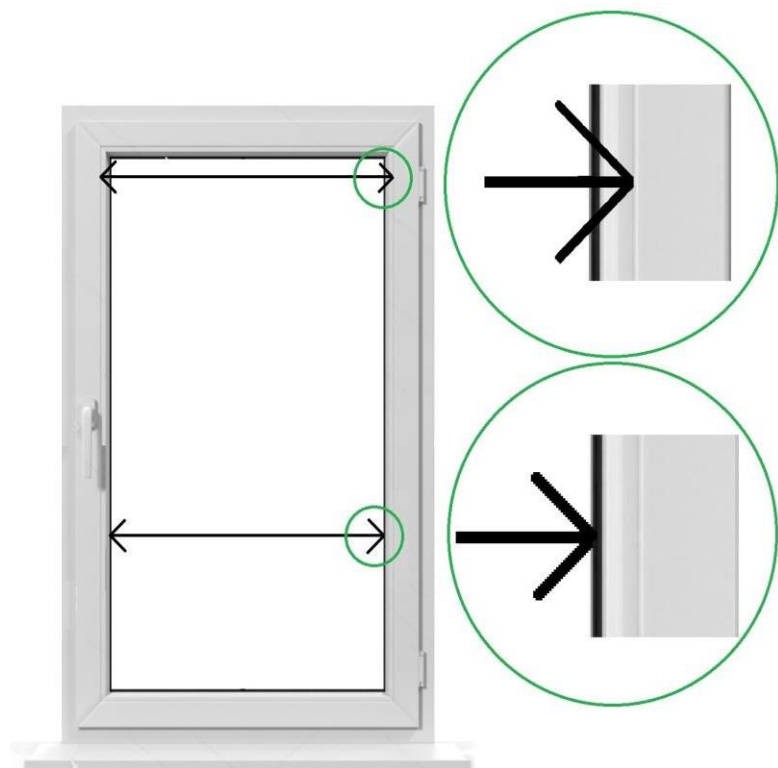

Rullo kasešu žalūziju “Diena-Nakts” instrukcija izmēru noteikšanai

Platuma izmēru noteikšana

- Izmērat stikla platumu no līstes ārmalas līdz otras līstes ārmalai.
- Izmērat stikla platumu no blīvgumijas līdz blīvgumijai.
- Ievērojiet precizitāti līdz 1 mm.

Augstuma izmēru noteikšana

- Izmērat stikla augstumu no līstes ārmalas līdz otras līstes ārmalai.
- Izmērat stikla augstumu no blīvgumijas līdz blīvgumijai.
- Ievērojiet precizitāti līdz 1 mm.

Lūdzu atzīmējiet vadības mehānisma pusi!