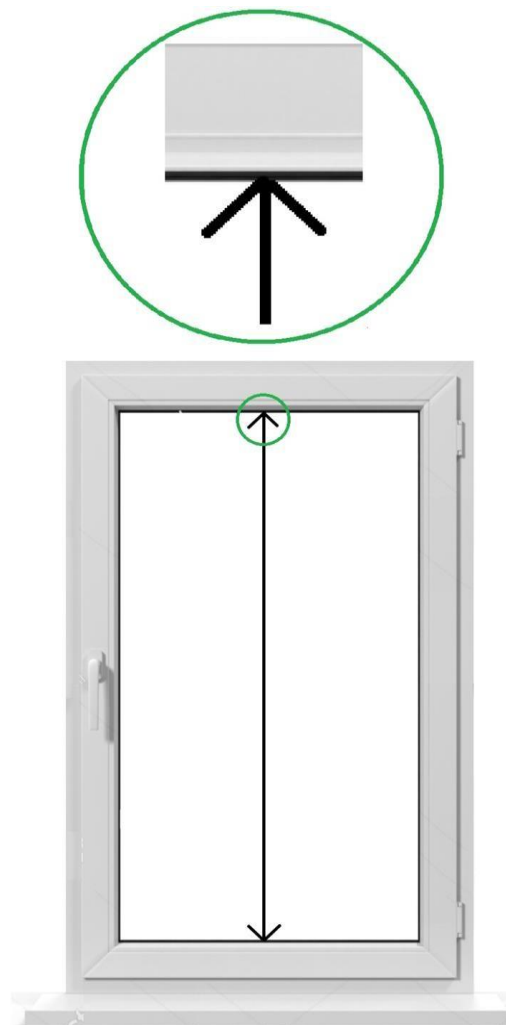

Rullo kasešu žalūziju “Diena-Nakts” instrukcija izmēru noteikšanai

Platuma izmēru noteikšana

- Izmērat stikla platumu no līstes ārmalas līdz otras līstes ārmalai.
- Izmērat stikla platumu no blīvgumijas līdz blīvgumijai.
- Ievērojiet precizitāti līdz 1 mm.

Augstuma izmēru noteikšana

- Izmērat stikla augstumu no līstes ārmalas līdz otras līstes ārmalai.
- Izmērat stikla augstumu no blīvgumijas līdz blīvgumijai.
- Ievērojiet precizitāti līdz 1 mm.

Lūdzu atzīmējiet vadības mehānisma pusi!