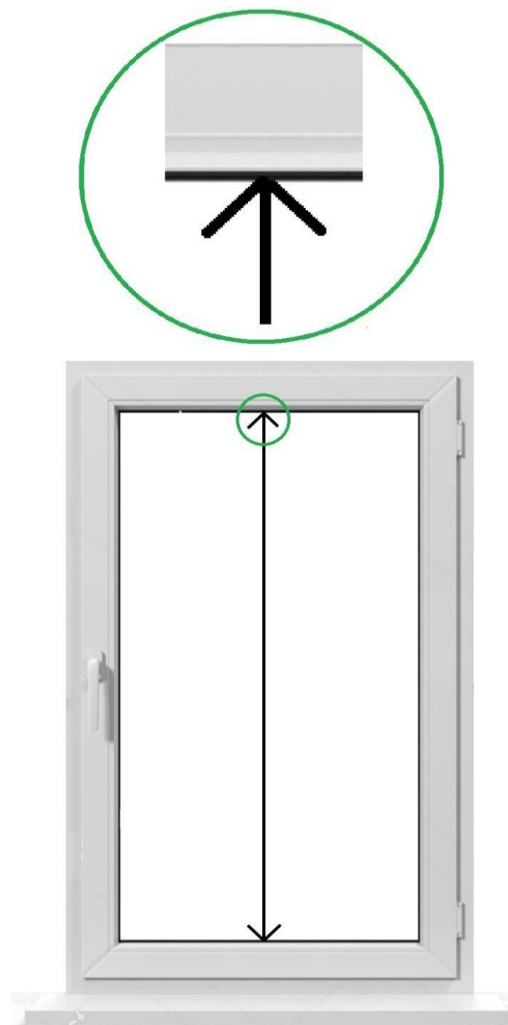

Alumīnija horizontālo žalūziju "Classic" instrukcija izmēru noteikšanai (pie rāmja)

Platuma izmēru noteikšana

- Izmērat stikla platumu no līstes ārmalas līdz otras līstes ārmalai.
- Izmērat stikla platumu no blīvgumijas līdz blīvgumijai.
- Ievērojiet precizitāti līdz 1 mm.

Augstuma izmēru noteikšana

- Izmērat stikla augstumu no līstes ārmalas līdz otras līstes ārmalai.
- Izmērat stikla augstumu no blīvgumijas līdz blīvgumijai.
- Ievērojiet precizitāti līdz 1 mm.

Lūdzu atzīmējiet vadības mehānisma pusi!