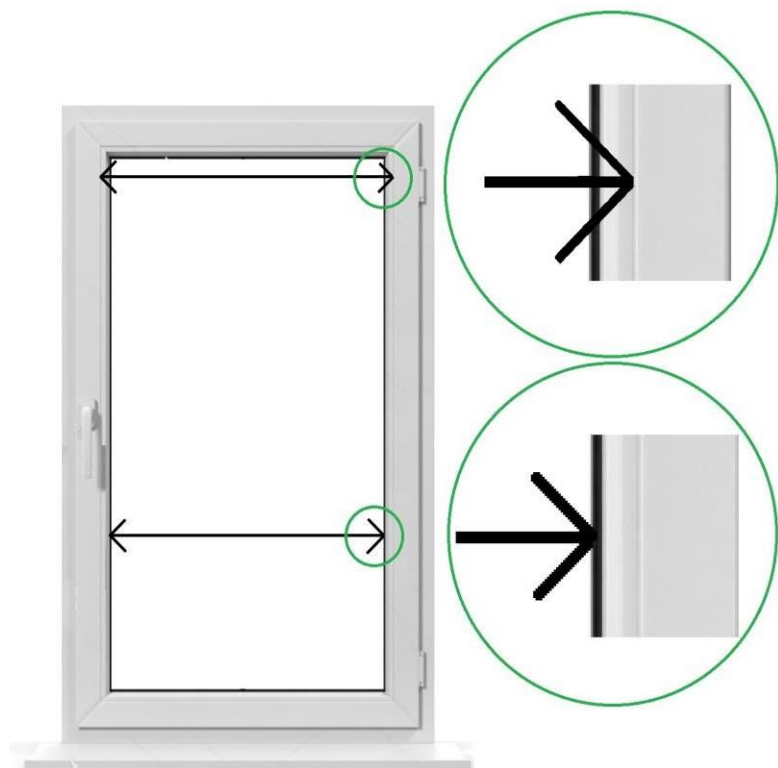

Alumīnija horizontālo žalūziju "Classic" instrukcija izmēru noteikšanai (pie rāmja)

Platuma izmēru noteikšana

- Izmērat stikla platumu no līstes ārmalas līdz otras līstes ārmalai.
- Izmērat stikla platumu no blīvgumijas līdz blīvgumijai.
- Ievērojiet precizitāti līdz 1 mm.

Augstuma izmēru noteikšana

- Izmērat stikla augstumu no līstes ārmalas līdz otras līstes ārmalai.
- Izmērat stikla augstumu no blīvgumijas līdz blīvgumijai.
- Ievērojiet precizitāti līdz 1 mm.

Lūdzu atzīmējiet vadības mehānisma pusi!